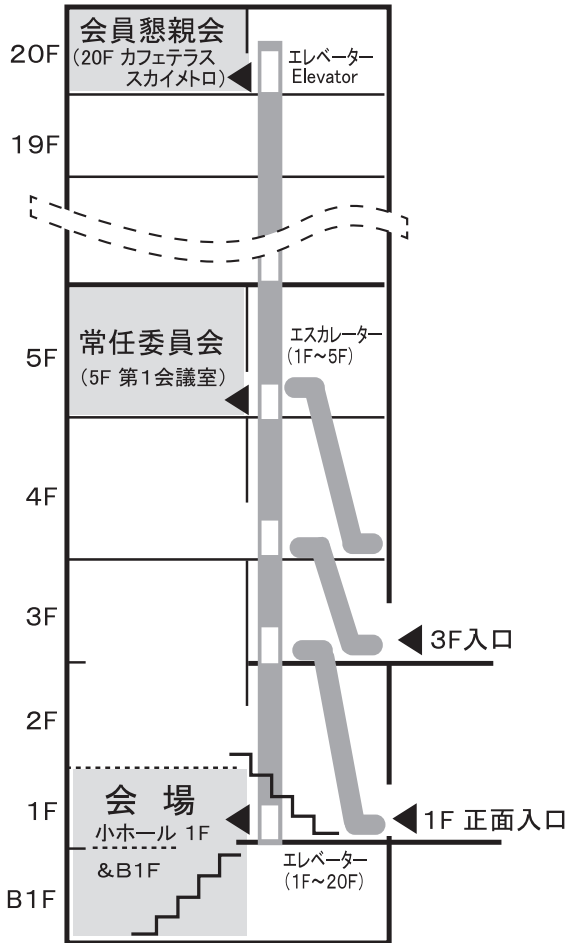

会場のご案内

マリオス館内案内図

- 学会会場、参加受付、PC受付、クローク
盛岡市民文化ホール・小ホール (マリオス 1F、B1F)

正面入口(1F)

※ 盛岡駅西口方面からおいでの場合は、マリオス1F正面入口からお入りください。また、盛岡駅連絡通路からおいでの場合は、マリオス3F入口からお入りいただき、エスカレーターで1Fにご移動願います。

※5Fの常任委員会会場へは、エレベーターをご利用ください。