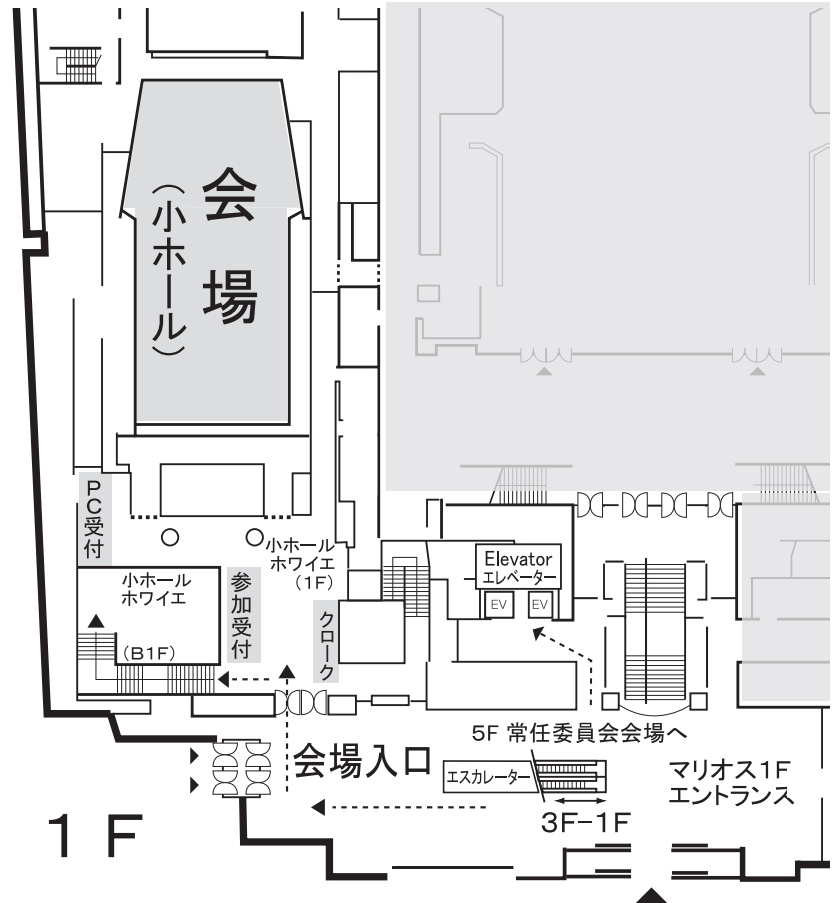

会場のご案内

マリオス館内案内図

- 学会会場、参加受付、PC受付、クローク
盛岡市民文化ホール・小ホール (マリオス 1F、B1F)

正面入口(1F)

※ 盛岡駅西口方面からおいでの場合は、マリオス1F正面入口からお入りください。また、盛岡駅連絡通路からおいでの場合は、マリオス3F入口からお入りいただき、エスカレーターで1Fにご移動願います。

※5Fの常任委員会会場へは、エレベーターをご利用ください。