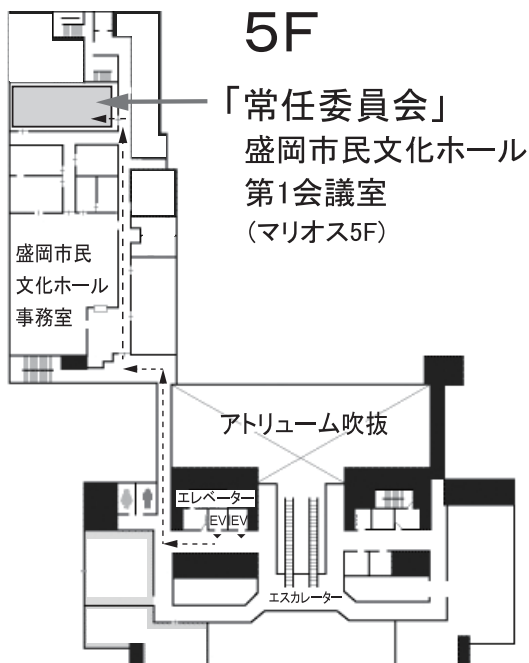

会場のご案内

マリオス館内案内図

- 学会会場、参加受付、PC受付、クローク
盛岡市民文化ホール・小ホール (マリオス 1F、B1F)

正面入口(1F)

※ 盛岡駅西口方面からおいでの場合は、マリオス1F正面入口からお入りください。また、盛岡駅連絡通路からおいでの場合は、マリオス3F入口からお入りいただき、エスカレーターで1Fにご移動願います。

※5Fの常任委員会会場へは、エレベーターをご利用ください。